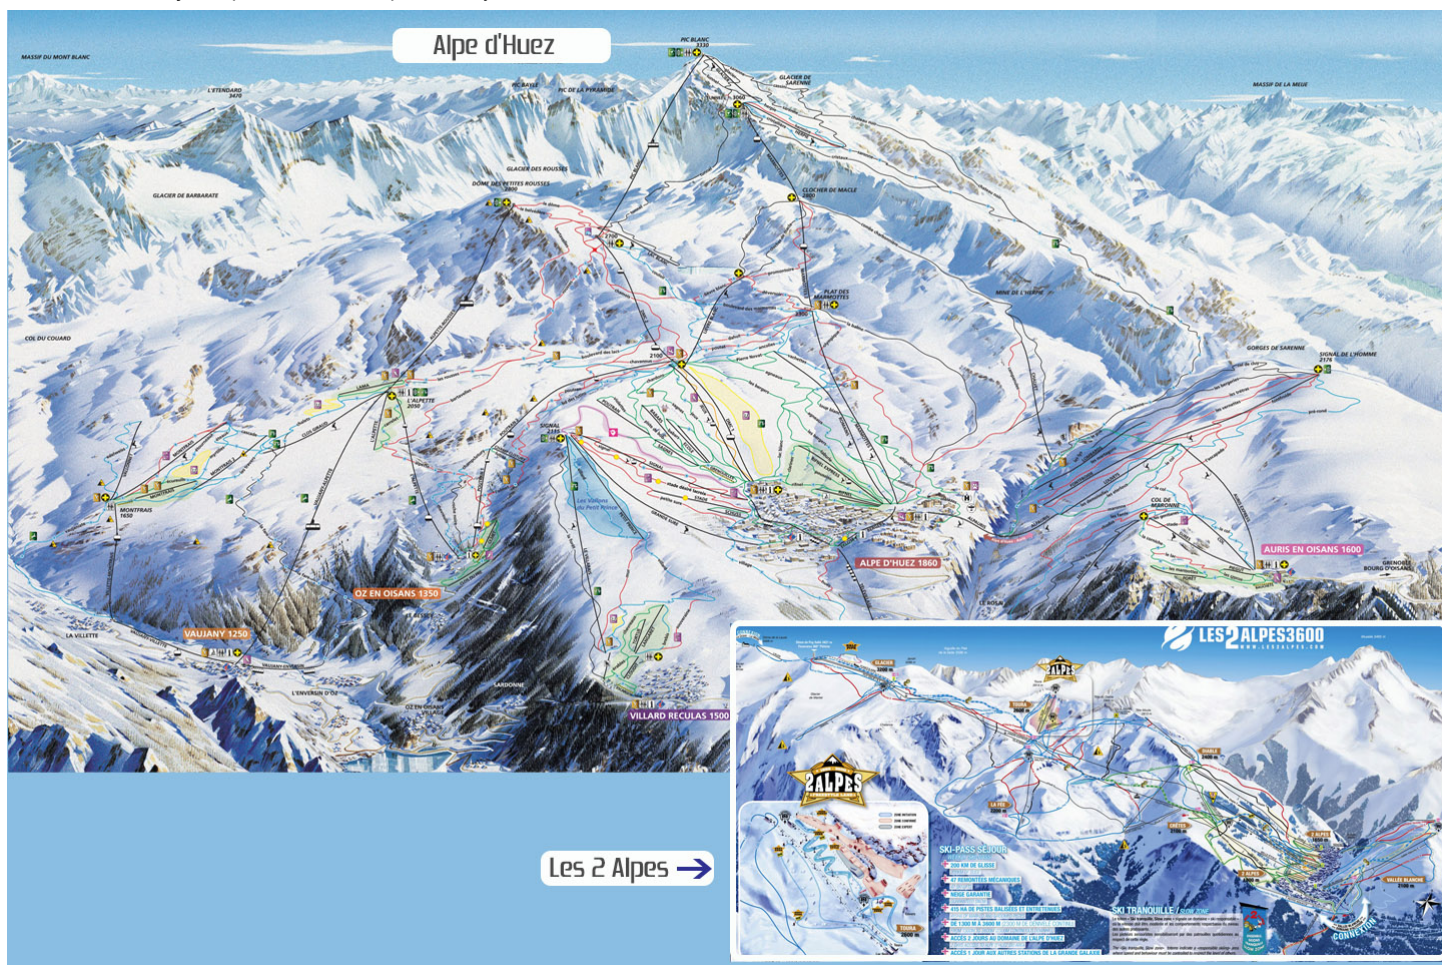

## Utastájékoztató

#### Síbérlet információk

A csomagárainkban foglalt síbérlet: 6 napos felnőtt  
A síbérletek a teljes Alpe d'Huez síterepre érvényesek.

A síbérlet a teljes Alpe d'Huez-Auris-Oz-Vaujany pályarendszerre érvényes.

Ezen kívül egy tetszőleges napon érvényes még Les 2 Alpes sítérépén is, ahová utazást egyénileg kell megoldani, illetve turnustól függően autóbusszal utazó vendégeinket ingyenes kirándulás keretében átszállítjuk egy napra (ez a program nem minden héten indul). Les 2 Alpes sítérépén a bérleteket érvényesíteni kell a pénztárban, szükséges lehet a kártyához kapott blokk is!